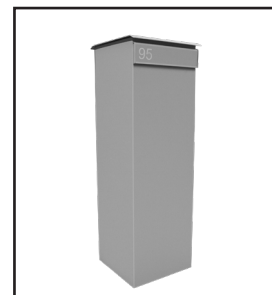

Larob bv
Bosstraat 3
B-2960 Brecht

Tel. +32 (0)3 313 64 74
larob@larob.be
BE 0428.126.326