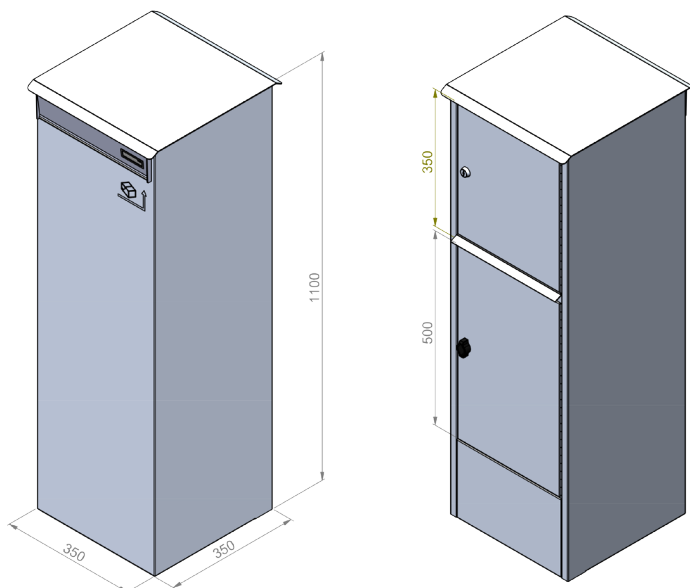

Larob bv
Bosstraat 3
B-2960 Brecht

Tel. +32 (0)3 313 64 74
larob@larob.be
BE 0428.126.326